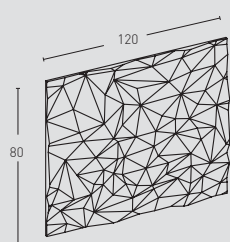

1,5 mín.
5,5 máx.

0,72 m²