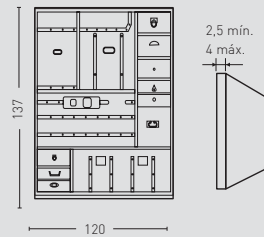

Tresor-2
1,64 m²