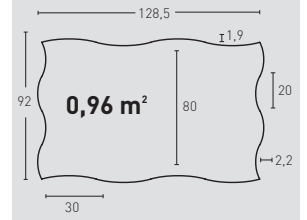

1 mín.
3,5 máx.