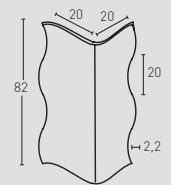

MAMP. REGULAR MEDIDAS PR

1 mín.  
3 máx.

PIEDRA ÁRIDA PR 122 Combinado

PIEDRA ÁRIDA MEDIDAS PR Y HD

2 mín.  
4 máx.

MAMPOSTERÍA RENACIMIENTO PR 110 Ocre

MAMP. RENACIM. MEDIDAS PR

PIEDRA ADOBE PR 140 Ocre