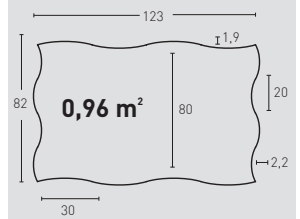

MAMP. REGULAR MEDIDAS PR

1 mín.  
3 máx.

PIEDRA ÁRIDA PR 122 Combinado

PIEDRA ÁRIDA MEDIDAS PR Y HD

2 mín.  
4 máx.

MAMPOSTERÍA RENACIMIENTO PR 110 Ocre

MAMP. RENACIM. MEDIDAS PR

PIEDRA ADOBE PR 140 Ocre