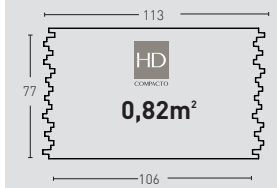

CONCEPT PR 451 Blanco Italia

CONCEPT MEDIDAS PR