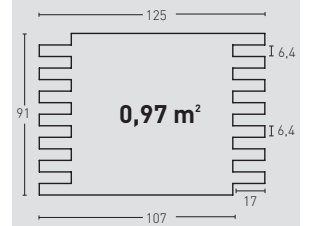

102

2 mín.  
3.5 máx.

1 m<sup>2</sup>

LADRILLO VIEJO PR 1070 Blanco Italia

LADR. VIEJO MEDIDAS PR

LADRILLO RÚSTICO PR 79 Terroso Caleado

L. RÚSTICO MEDIDAS PR Y HD

LADRILLO ADOBE PR 561 Envejecido