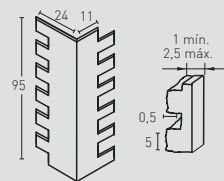

102

2 mín.  
3.5 máx.

1 m<sup>2</sup>

LADRILLO VIEJO PR 1070 Blanco Italia

LADR. VIEJO MEDIDAS PR

LADRILLO RÚSTICO PR 79 Terroso Caleado

L. RÚSTICO MEDIDAS PR Y HD

LADRILLO ADOBE PR 561 Envejecido