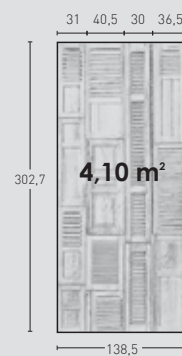

2,5 mín.
4,5 máx.