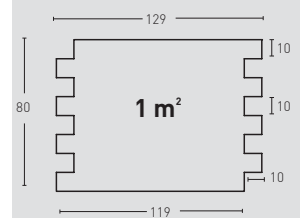

1,5 min.
3 máx.