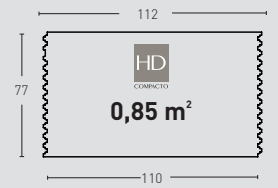

PREMIER PR 371 Blanco Italia

PREMIER MEDIDAS PR Y HD