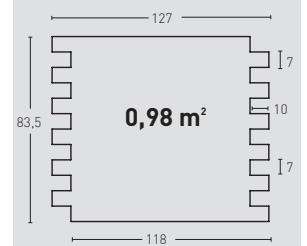

1 mín.
3 máx.