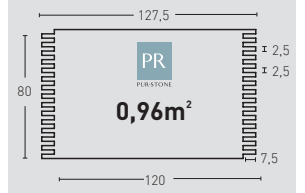

CONCEPT PR 451 Blanco Italia

CONCEPT MEDIDAS PR