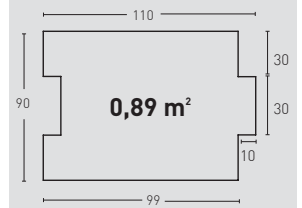

1 mín.
3 máx.