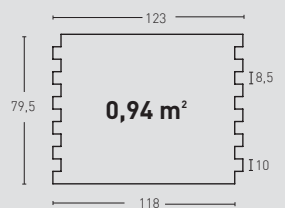

PIZARRA ANDES MEDIDAS PR

PIZARRA NEPAL MEDIDAS PR