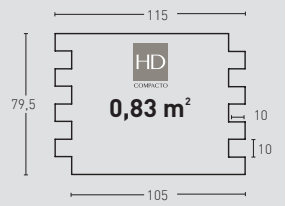

PIZARRA NEPAL PR 421 Marrón

PIZARRA NEPAL MEDIDAS PR