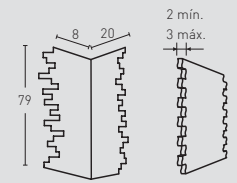

GRAN CUBIC MEDIDAS PR

2 min.  
3 máx.

INSPIRATION PR 310 Ocre

INSPIRATION MEDIDAS PR

1,5 min.  
3 máx.

DELUXE PR 362 Antracita

DELUXE MEDIDAS PR Y HD

PREMIER PR 371 Blanco Italia