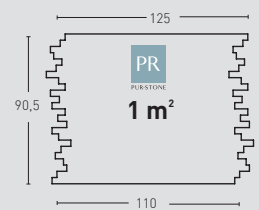

PIZARRA NEPAL MEDIDAS PR

PIZARRA MONTBLANC PR 435 Blanco Italia

PIZ. MONTBLANC MEDIDAS PR

PIZARRA ALPES PR 443 Marrón Arena

PIZ. ALPES MEDIDAS PR Y HD

BAZTÁN PR 35 Blanco Arena