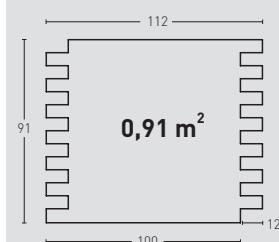

LADR. ADOBE MEDIDAS PR

L. CARAVISTA MEDIDAS PR Y HD