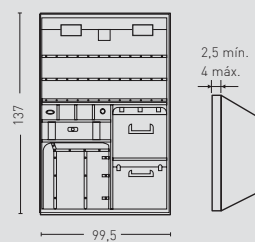

* Los 6 versiones de panel Tresor (1 / 2 / 3 / 4 / 5 / 6) se pueden combinar como se deseen

The 6 versions of panel Tresor (1 / 2 / 3 / 4 / 5 / 6) can be combined as desired

Tresor-3
1,36 m²