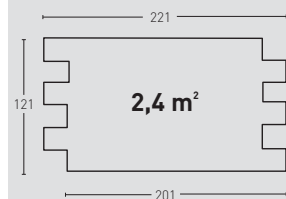

TABLA XL MEDIDAS PR

2 mín.  
2 máx.

BLOQUE PR 970 Gris

BLOQUE MEDIDAS PR

2 mín.  
2 máx.

TOSCO PR 910 Gris

CEMENTO PR 322 Antracita

HORMIGÓN PR 326 Gris