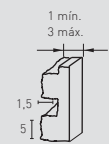

102

2 mín.  
3.5 máx.

1 m<sup>2</sup>

LADRILLO VIEJO PR 1070 Blanco Italia

LADR. VIEJO MEDIDAS PR

LADRILLO RÚSTICO PR 79 Terroso Caleado

L. RÚSTICO MEDIDAS PR Y HD

LADRILLO ADOBE PR 561 Envejecido