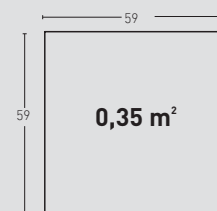

2,5 mín.
4 máx.