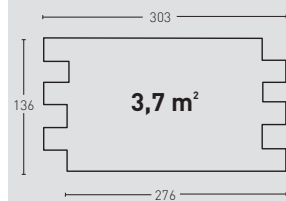

2 mín.
2 máx.