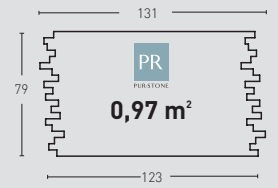

GRAN CUBIC MEDIDAS PR

2 min.  
3 máx.

INSPIRATION PR 310 Ocre

INSPIRATION MEDIDAS PR

1,5 min.  
3 máx.

DELUXE PR 362 Antracita

DELUXE MEDIDAS PR Y HD

PREMIER PR 371 Blanco Italia

PREMIER MEDIDAS PR Y HD

EMPHASIS PR 400 Ocre

EMPHASIS MEDIDAS PR Y HD

CONCEPT PR 451 Blanco Italia

CONCEPT MEDIDAS PR