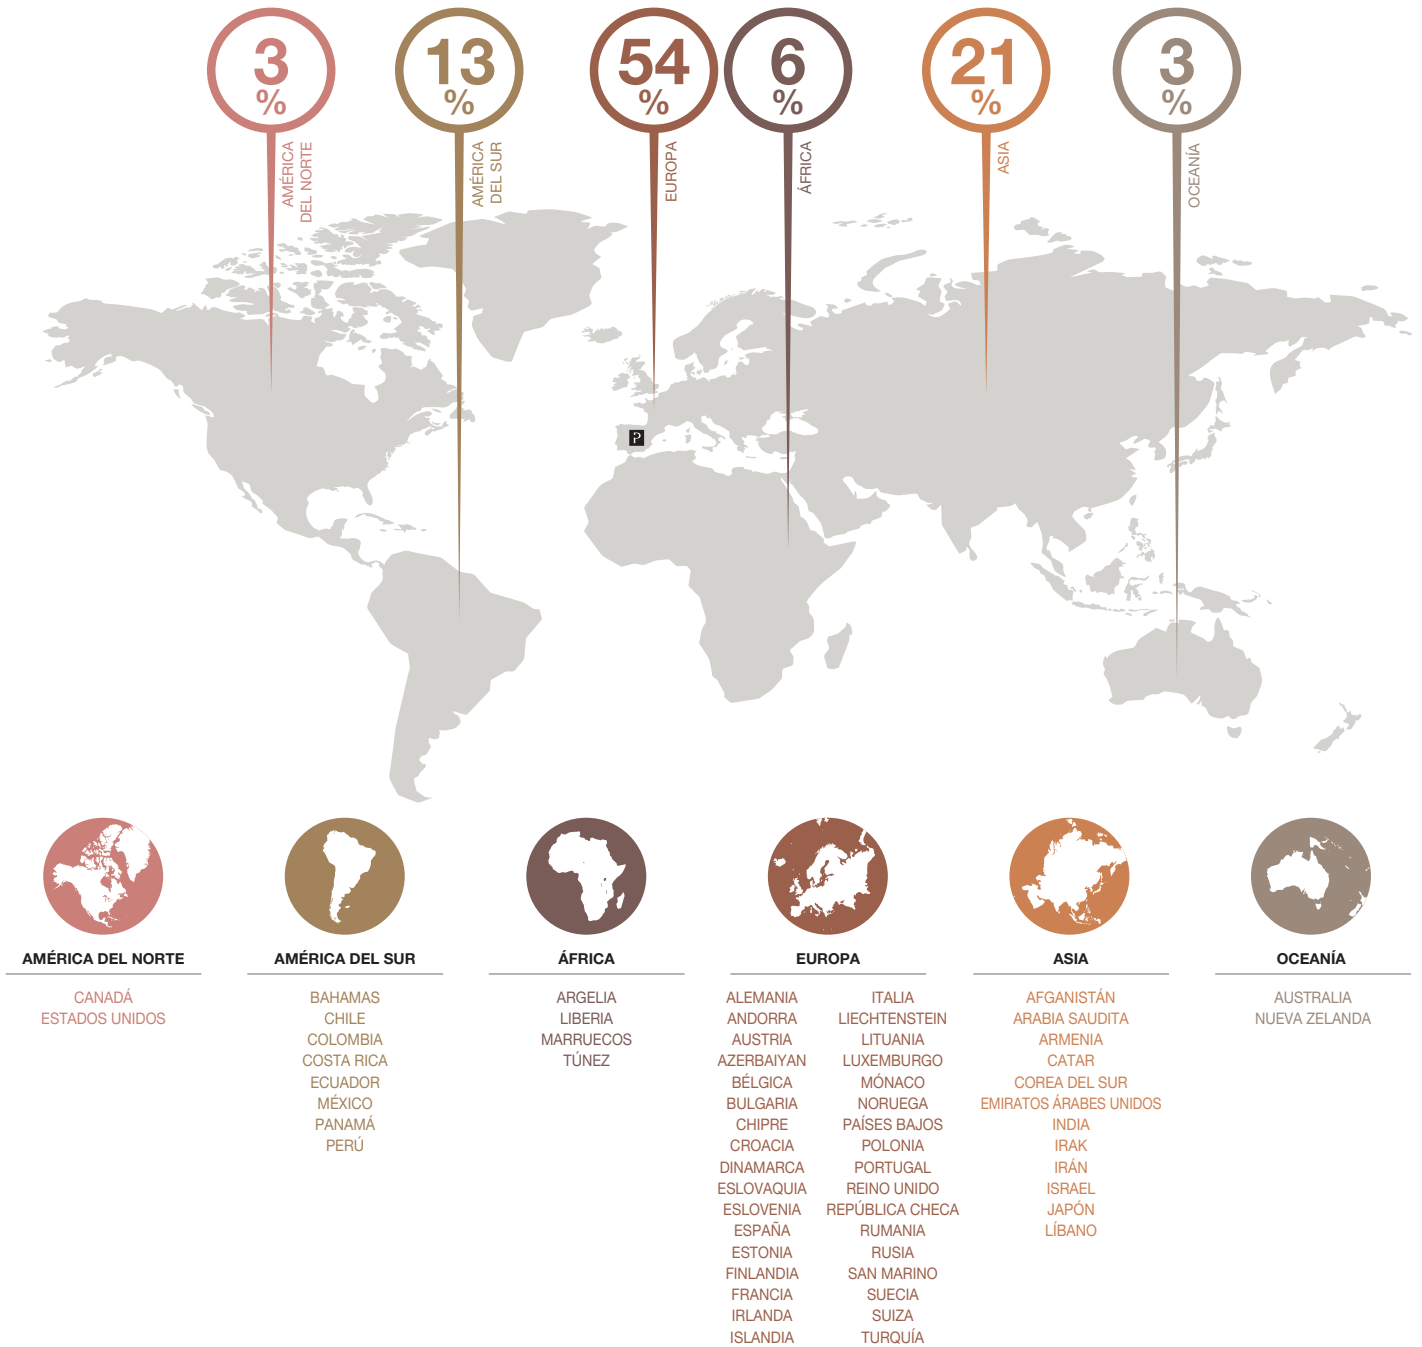

PANELPIEDRA®  
SINCE 1974

*Passion for Quality*

PANELPIEDRA®  
S I N C E 1 9 7 4

Decorative Panels  
*Passion for Quality*

## PANELPIEDRA® en el mundo

PANELPIEDRA in the world

En sus más de 40 años de trayectoria Paneles Decorativos Panel Piedra ha centrado sus esfuerzos en ofrecer un producto de calidad y diseño claramente orientado a satisfacer las necesidades del cliente. Gracias al esfuerzo de todos estos años y a una acertada gestión empresarial, PANELPIEDRA® está presente en más de 30 países de Europa, América y Asia. Actualmente, su misión es crear espacios que contribuyan al bienestar a través del diseño, la funcionalidad y las tecnologías revestimiento.