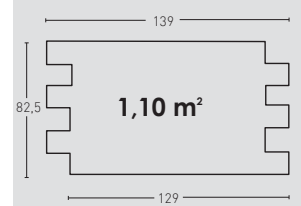

SHUTTER MEDIDAS PR

3,5 mín.
5 máx.

LITTLE BURNER MEDIDAS PR

2,5