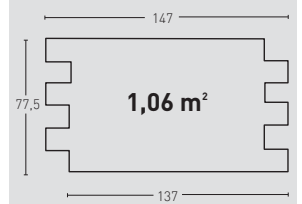

### HEXAGONAL MEDIDAS PR

VINTAGE PR 940 Gris

VINTAGE MEDIDAS PR

2 mín.  
2 máx.

TABLA PR 930 Gris

TABLA MEDIDAS PR

2 mín.  
2 máx.

TABLA XL PR 9300 Gris