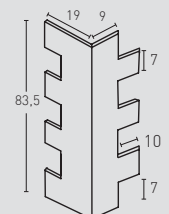

LAJA GALLEGA MEDIDAS PR

1 mín.
3 máx.

LAJA FINA MEDIDAS PR

1 mín.
3 máx.