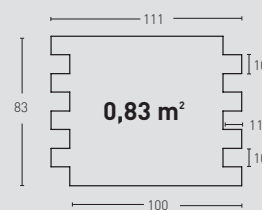

### DELPHI MEDIDAS PR

1,5 mín.  
5,5 máx.

**0,72 m<sup>2</sup>**

CLASSIC®  
Collection

PIZARRA PR 24 Antracita

PIZARRA PR 25 Blanco Italia

PIZARRA MEDIDAS PR

LAJA GALLEGA PR 80 Blanco Arena