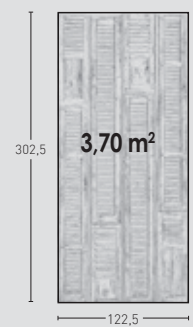

2,5 mín.
4,5 máx.