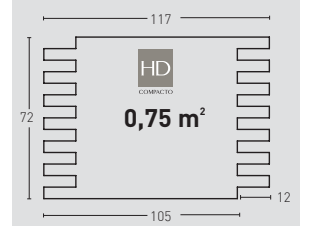

102

2 mín.  
3.5 máx.

1 m<sup>2</sup>

LADRILLO VIEJO PR 1070 Blanco Italia

LADR. VIEJO MEDIDAS PR

LADRILLO RÚSTICO PR 79 Terroso Caleado

L. RÚSTICO MEDIDAS PR Y HD

LADRILLO ADOBE PR 561 Envejecido