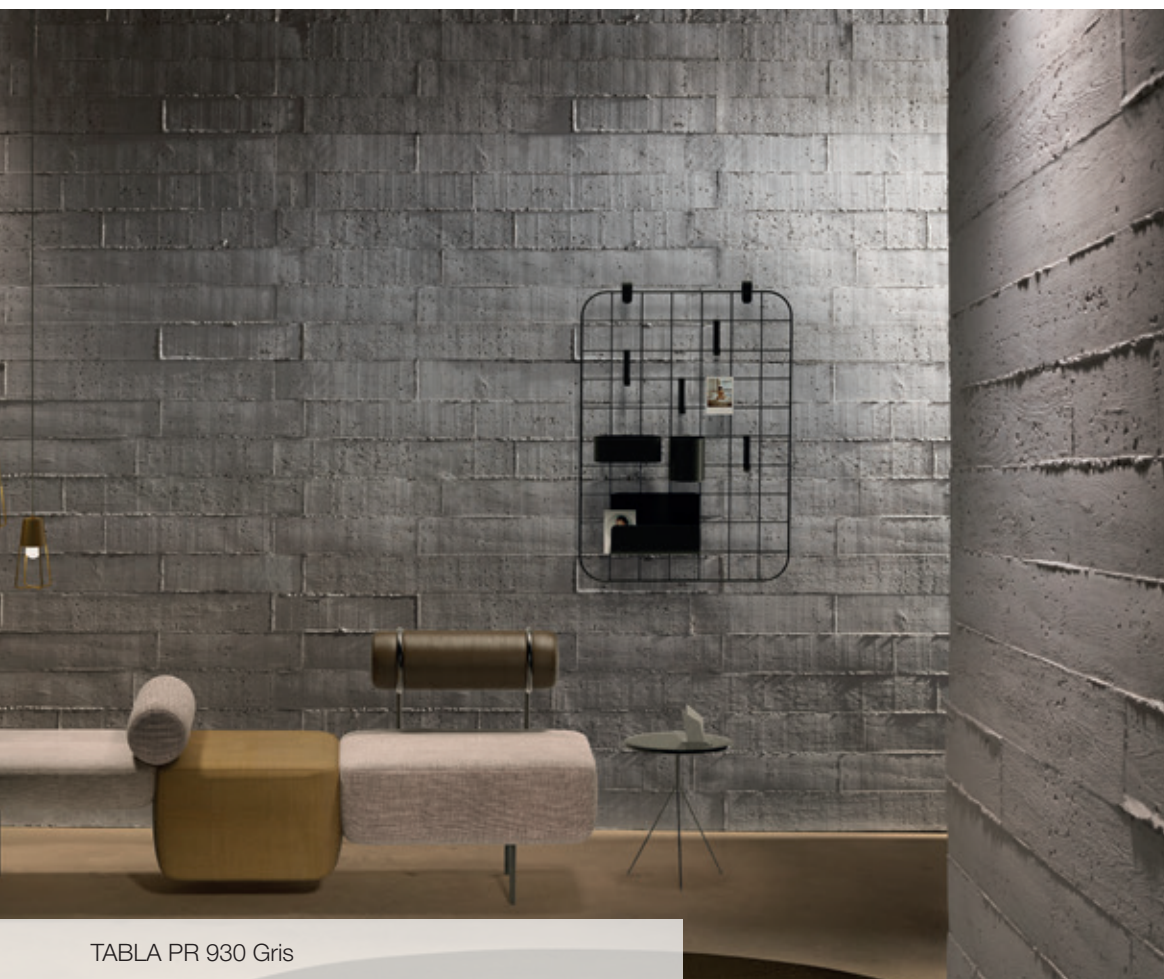

### HEXAGONAL MEDIDAS PR

VINTAGE PR 940 Gris

VINTAGE MEDIDAS PR

2 mín.  
2 máx.

TABLA PR 930 Gris

TABLA MEDIDAS PR

2 mín.  
2 máx.

TABLA XL PR 9300 Gris