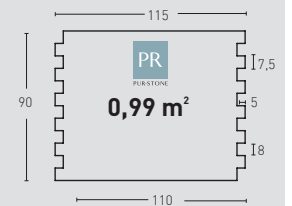

### DELPHI MEDIDAS PR

1,5 mín.  
5,5 máx.

**0,72 m<sup>2</sup>**

CLASSIC®  
Collection

PIZARRA PR 24 Antracita

PIZARRA PR 25 Blanco Italia

PIZARRA MEDIDAS PR

LAJA GALLEGA PR 80 Blanco Arena

LAJA GALLEGA MEDIDAS PR

1 mín.  
3 máx.

LAJA FINA PR 164 Blanco Italia

LAJA FINA MEDIDAS PR

1 mín.  
3 máx.

PIZARRA ANDES PR 415 Blanco Italia

PIZARRA ANDES MEDIDAS PR

PIZARRA NEPAL PR 421 Marrón