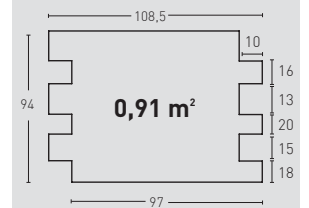

SILLARES MEDIDAS PR

SILLAREJOS MEDIDAS PR