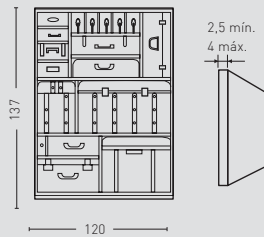

LADRILLO BRITISH PR 540 Envejecido

LADR. BRITISH MEDIDAS PR

URBAN BRICK PR 509 Envejecido

URBAN BRICK MEDIDAS PR

TRESOR PR Craquelado Blanco

TRESOR PR Craquelado Óxido

TRESOR MEDIDAS PR

**Tresor-1**  
1,64 m<sup>2</sup>