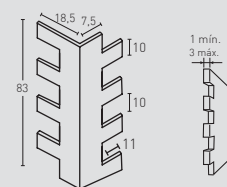

### DELPHI MEDIDAS PR

1,5 mín.  
5,5 máx.

**0,72 m<sup>2</sup>**

CLASSIC®  
Collection

PIZARRA PR 24 Antracita

PIZARRA PR 25 Blanco Italia

PIZARRA MEDIDAS PR

LAJA GALLEGA PR 80 Blanco Arena