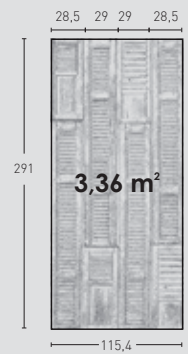

3,5 mín.
5 máx.