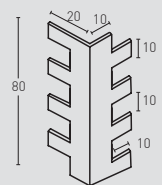

GRAN CUBIC MEDIDAS PR

2 min.  
3 máx.

INSPIRATION PR 310 Ocre

INSPIRATION MEDIDAS PR

1,5 min.  
3 máx.

DELUXE PR 362 Antracita

DELUXE MEDIDAS PR Y HD

PREMIER PR 371 Blanco Italia