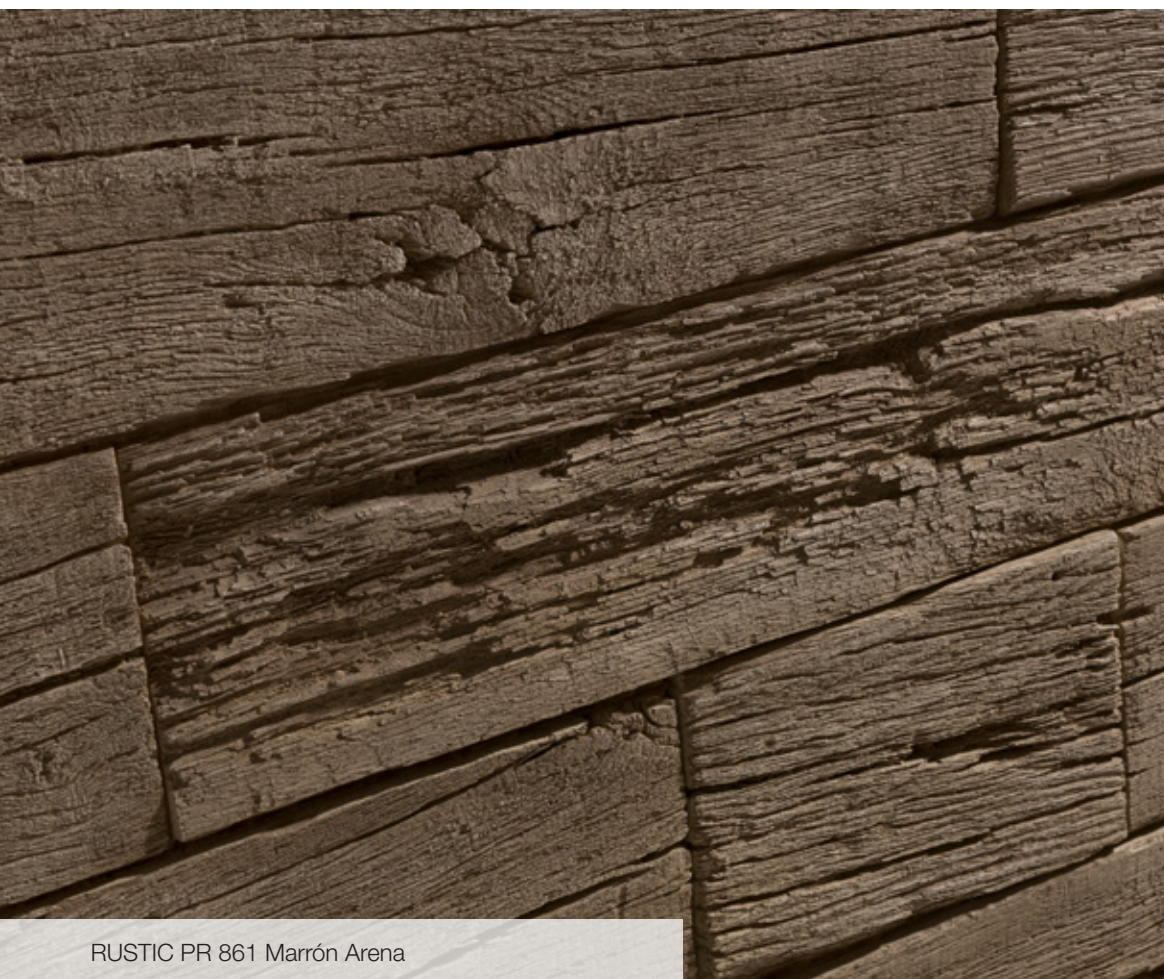

## CONCEPT

**452**

Antracita /  
Anthracite

FOREST®  
Collection

RUSTIC PR 863 Gris Viejo

RUSTIC PR 861 Marrón Arena