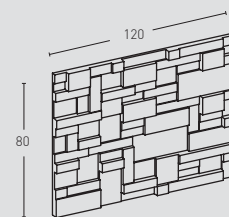

1,5 mín.
5,5 máx.

0,72 m²