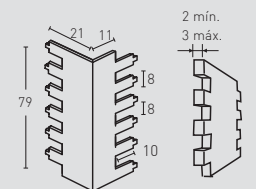

DELUXE MEDIDAS PR Y HD

PREMIER MEDIDAS PR Y HD