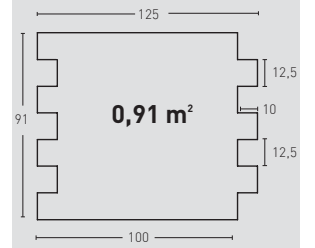

1 mín.
3 máx.