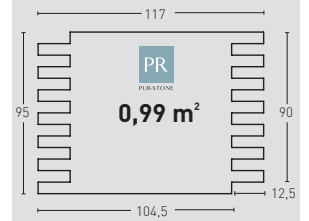

102

2 mín.  
3.5 máx.

1 m<sup>2</sup>

LADRILLO VIEJO PR 1070 Blanco Italia

LADR. VIEJO MEDIDAS PR

LADRILLO RÚSTICO PR 79 Terroso Caleado

L. RÚSTICO MEDIDAS PR Y HD

LADRILLO ADOBE PR 561 Envejecido