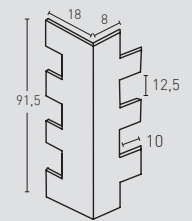

LAJA FINA PR 164 Blanco Italia

LAJA FINA MEDIDAS PR