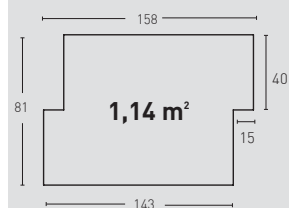

1 mín.
3 máx.