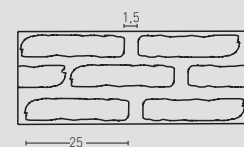

LADRILLO CARAVISTA PR 77 Blanco

L. CARAVISTA MEDIDAS PR Y HD