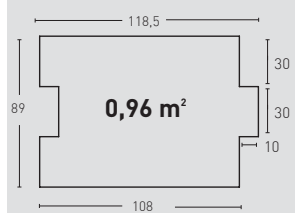

### LIÉBANA MEDIDAS PR

TIBET PR 332 Rojo Teja

TIBET MEDIDAS PR

LASTRA PR 75 Ibérico

LASTRA MEDIDAS PR

SILLARES PR 32 Ibérico

SILLARES MEDIDAS PR

SILLAREJOS PR 30 Marrón Arena