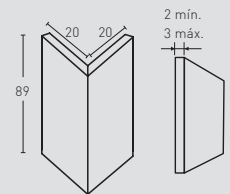

PIEDRA ADOBE MEDIDAS PR

PIRINEOS PR 56 Blanco Italia

PIRINEOS MEDIDAS PR

1 mín.  
3,5 máx.

CUBIC PR 301 Blanco Italia

CUBIC MEDIDAS PR

1,5 mín.  
2 máx.

GRAN CUBIC PR 341 Blanco Italia