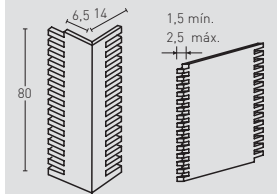

CONCEPT PR 451 Blanco Italia

CONCEPT MEDIDAS PR