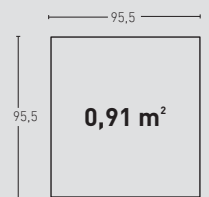

HORMIGÓN MEDIDAS PR Y HD

2 mín.  
2 máx.

1 mín.  
1 máx.

ENCOFRADO PR 920 Gris

ENCOFRADO MEDIDAS PR

2 mín.  
3 máx.

VINTAGE®  
Collection

WINDSOR PR 1070 Blanco Italia