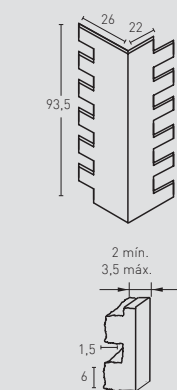

LADR. BRITISH MEDIDAS PR

URBAN BRICK MEDIDAS PR