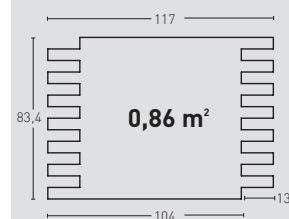

LADRILLO CARAVISTA PR 77 Blanco

L. CARAVISTA MEDIDAS PR Y HD