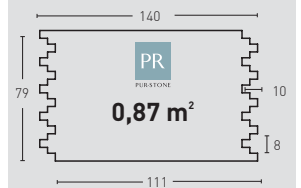

GRAN CUBIC MEDIDAS PR

2 min.  
3 máx.

INSPIRATION PR 310 Ocre

INSPIRATION MEDIDAS PR

1,5 min.  
3 máx.

DELUXE PR 362 Antracita

DELUXE MEDIDAS PR Y HD

PREMIER PR 371 Blanco Italia

PREMIER MEDIDAS PR Y HD

EMPHASIS PR 400 Ocre

EMPHASIS MEDIDAS PR Y HD

CONCEPT PR 451 Blanco Italia

CONCEPT MEDIDAS PR