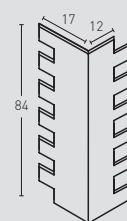

LADRILLO OLD BRITISH PR 555 Natural

L. OLD BRITISH MEDIDAS PR Y HD