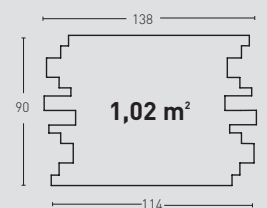

2 mín.
4 máx.