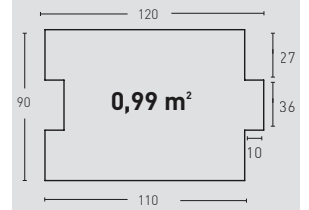

### LIÉBANA MEDIDAS PR

TIBET PR 332 Rojo Teja

TIBET MEDIDAS PR

LASTRA PR 75 Ibérico

LASTRA MEDIDAS PR

SILLARES PR 32 Ibérico

SILLARES MEDIDAS PR

SILLAREJOS PR 30 Marrón Arena