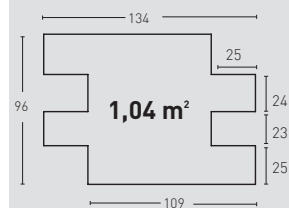

1,5 mín.
3 máx.