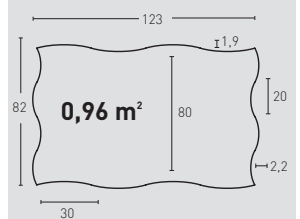

MAMP. RENACIM. MEDIDAS PR

PIEDRA ADOBE MEDIDAS PR