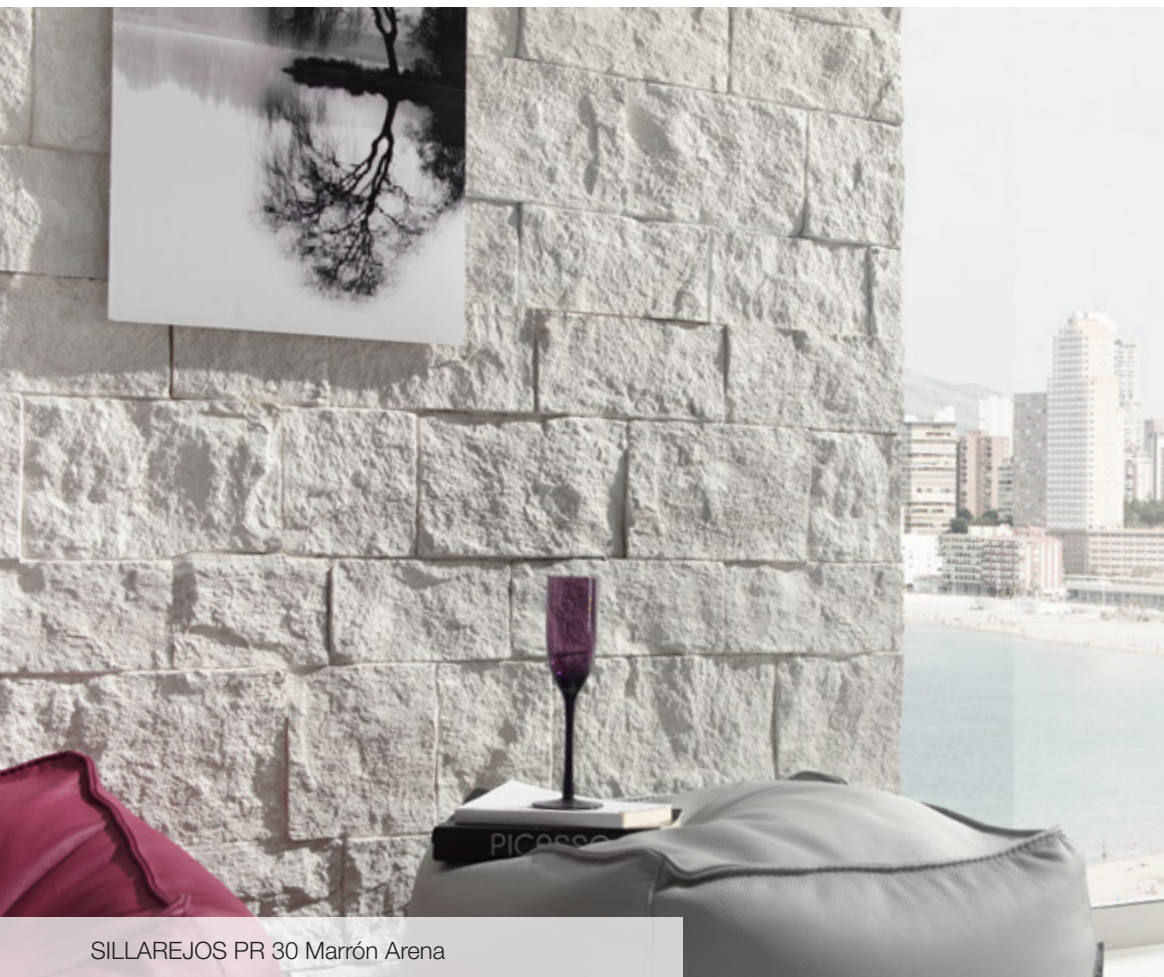

### LIÉBANA MEDIDAS PR

TIBET PR 332 Rojo Teja

TIBET MEDIDAS PR

LASTRA PR 75 Ibérico

LASTRA MEDIDAS PR

SILLARES PR 32 Ibérico

SILLARES MEDIDAS PR

SILLAREJOS PR 30 Marrón Arena