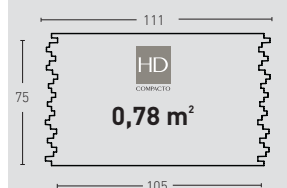

DELUXE MEDIDAS PR Y HD

PREMIER MEDIDAS PR Y HD