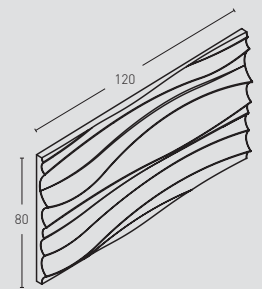

1,5 mín.
5,5 máx.

0,72 m²