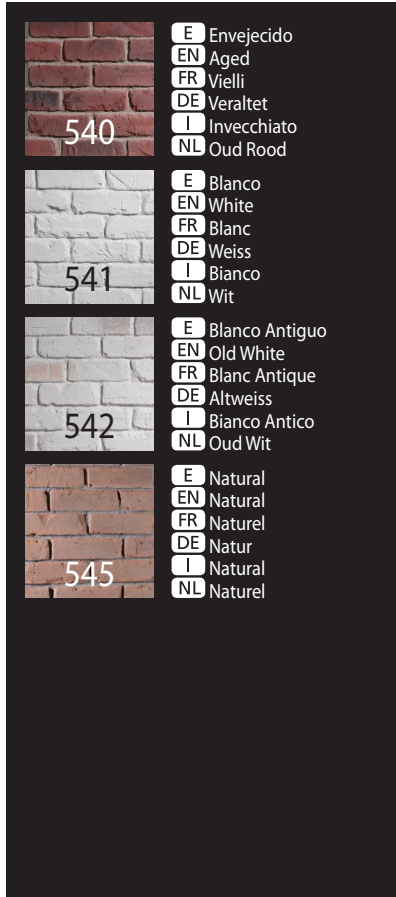

PANEL DE PIEDRA - STONE PANEL BRITISH BRICK - LADRILLO INGLES

PR-540	● MSA-50	● PT-12		● PTX11 ● PTX-500 ● PTX-501 ● PTX19	6-7	8435068945406	5	60
PR-541	○ MSA-70	○ PTX-10		KIT-4 o KIT-5	6-7	8435068945413	5	60
PR-542	○ MSA-70	○ PTX-20		● PTX-51 ● PTE-24 ● PTE-21	6-7	8435068945420	5	60
PR-545	● MSA-50	● PT-12		● PTX-34 ● PTX-58 ● PTX-56 ● PTX-31	6-7	8435068945451	5	60

PR-540E	● MSA-50	● PT-12		● PTX11 ● PTX-500 ● PTX-501 ● PTX19	3-4	8435068955405	2	30
PR-541E	○ MSA-70	○ PTX-10		KIT-4 o KIT-5	3-4	8435068955412	2	30
PR-542E	○ MSA-70	○ PTX-20		● PTX-51 ● PTE-24 ● PTE-21	3-4	8435068955429	2	30
PR-545E	● MSA-50	● PT-12		● PTX-34 ● PTX-58 ● PTX-56 ● PTX-31	3-4	8435068955450	2	30

* Necesario - Necessary - Nécessaire - Erforderlich - Necessario - Noodzakelijk

E Panel Piedra® se reserva el derecho a cambiar los modelos, colores, tamaños, envases y cajas sin previo aviso. Todos los pesos y dimensiones mencionadas son en cm y se muestran con la mayor precisión posible, pero pueden diferir hasta 2% por la expansión y la contracción durante la producción. Las fotografías de este Catálogo se crean en lugares del proyecto y en estudios, algunos incluso podrían ser animaciones. Las diferencias en la exposición de la luz y la impresión en papel pueden causar que los productos y los colores se vea diferente que en la realidad.