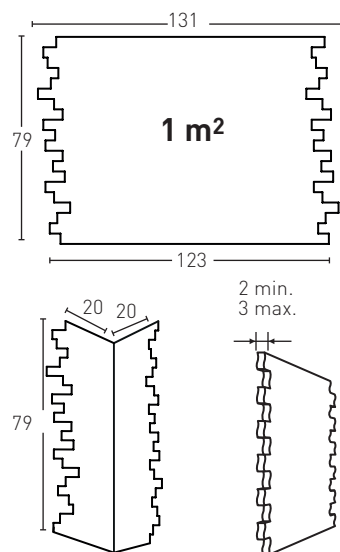

**E** Antracita  
**EN** Anthracite  
**FR** Anthracite  
**DE** Anthrazit  
**I** Antracite  
**NL** Zwart

COD.	MSA-90	PTX-05	PTE-26	PTE-35 KIT-4 o KIT-5	KG	Barcode	Box	Panel
PR-360	●	●	●	●	6-7	8435068943600	4	48
PR-361	○	○		●	6-7	8435068943617	4	48
PR-362	●	●			6-7	8435068943624	4	48

**E** Panel Piedra® se reserva el derecho a cambiar los modelos, colores, tamaños, envases y cajas sin previo aviso. Todos los pesos y dimensiones mencionadas son en cm y se muestran con la mayor precisión posible, pero pueden diferir hasta 2% por la expansión y la contracción durante la producción. Las fotografías de este Catálogo se crean en lugares del proyecto y en estudios, algunos incluso podrían ser animaciones. Las diferencias en la exposición de la luz y la impresión en papel pueden causar que los productos y los colores se vea diferente que en la realidad.

**I** Panel Piedra si riserva il diritto di modificare senza preavviso modelli, dimensioni, confezione e imballaggio senza alcun preavviso. Tutti i pesi e le misure sono riportate in centimetri e con la maggiore precisione possibile, tuttavia però possono differire di un 2% a causa della espansione e contrazione avvenute nei prodotti durante le fasi di fabbricazione. Tutte le fotografie di questo Catalogo sono scattate in loco o in studio. Alcune di esse potrebbero essere ricostruzioni fotografiche. Le differenti esposizioni alla luce e la stampa su carta potrebbero causare delle differenze nei prodotti e nei colori rispetto alla realtà. Non verranno pertanto accettati reclami con tali motivazioni.